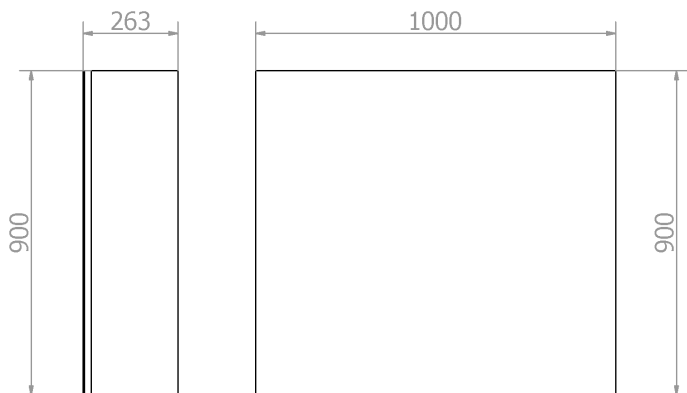

Габаритная схема